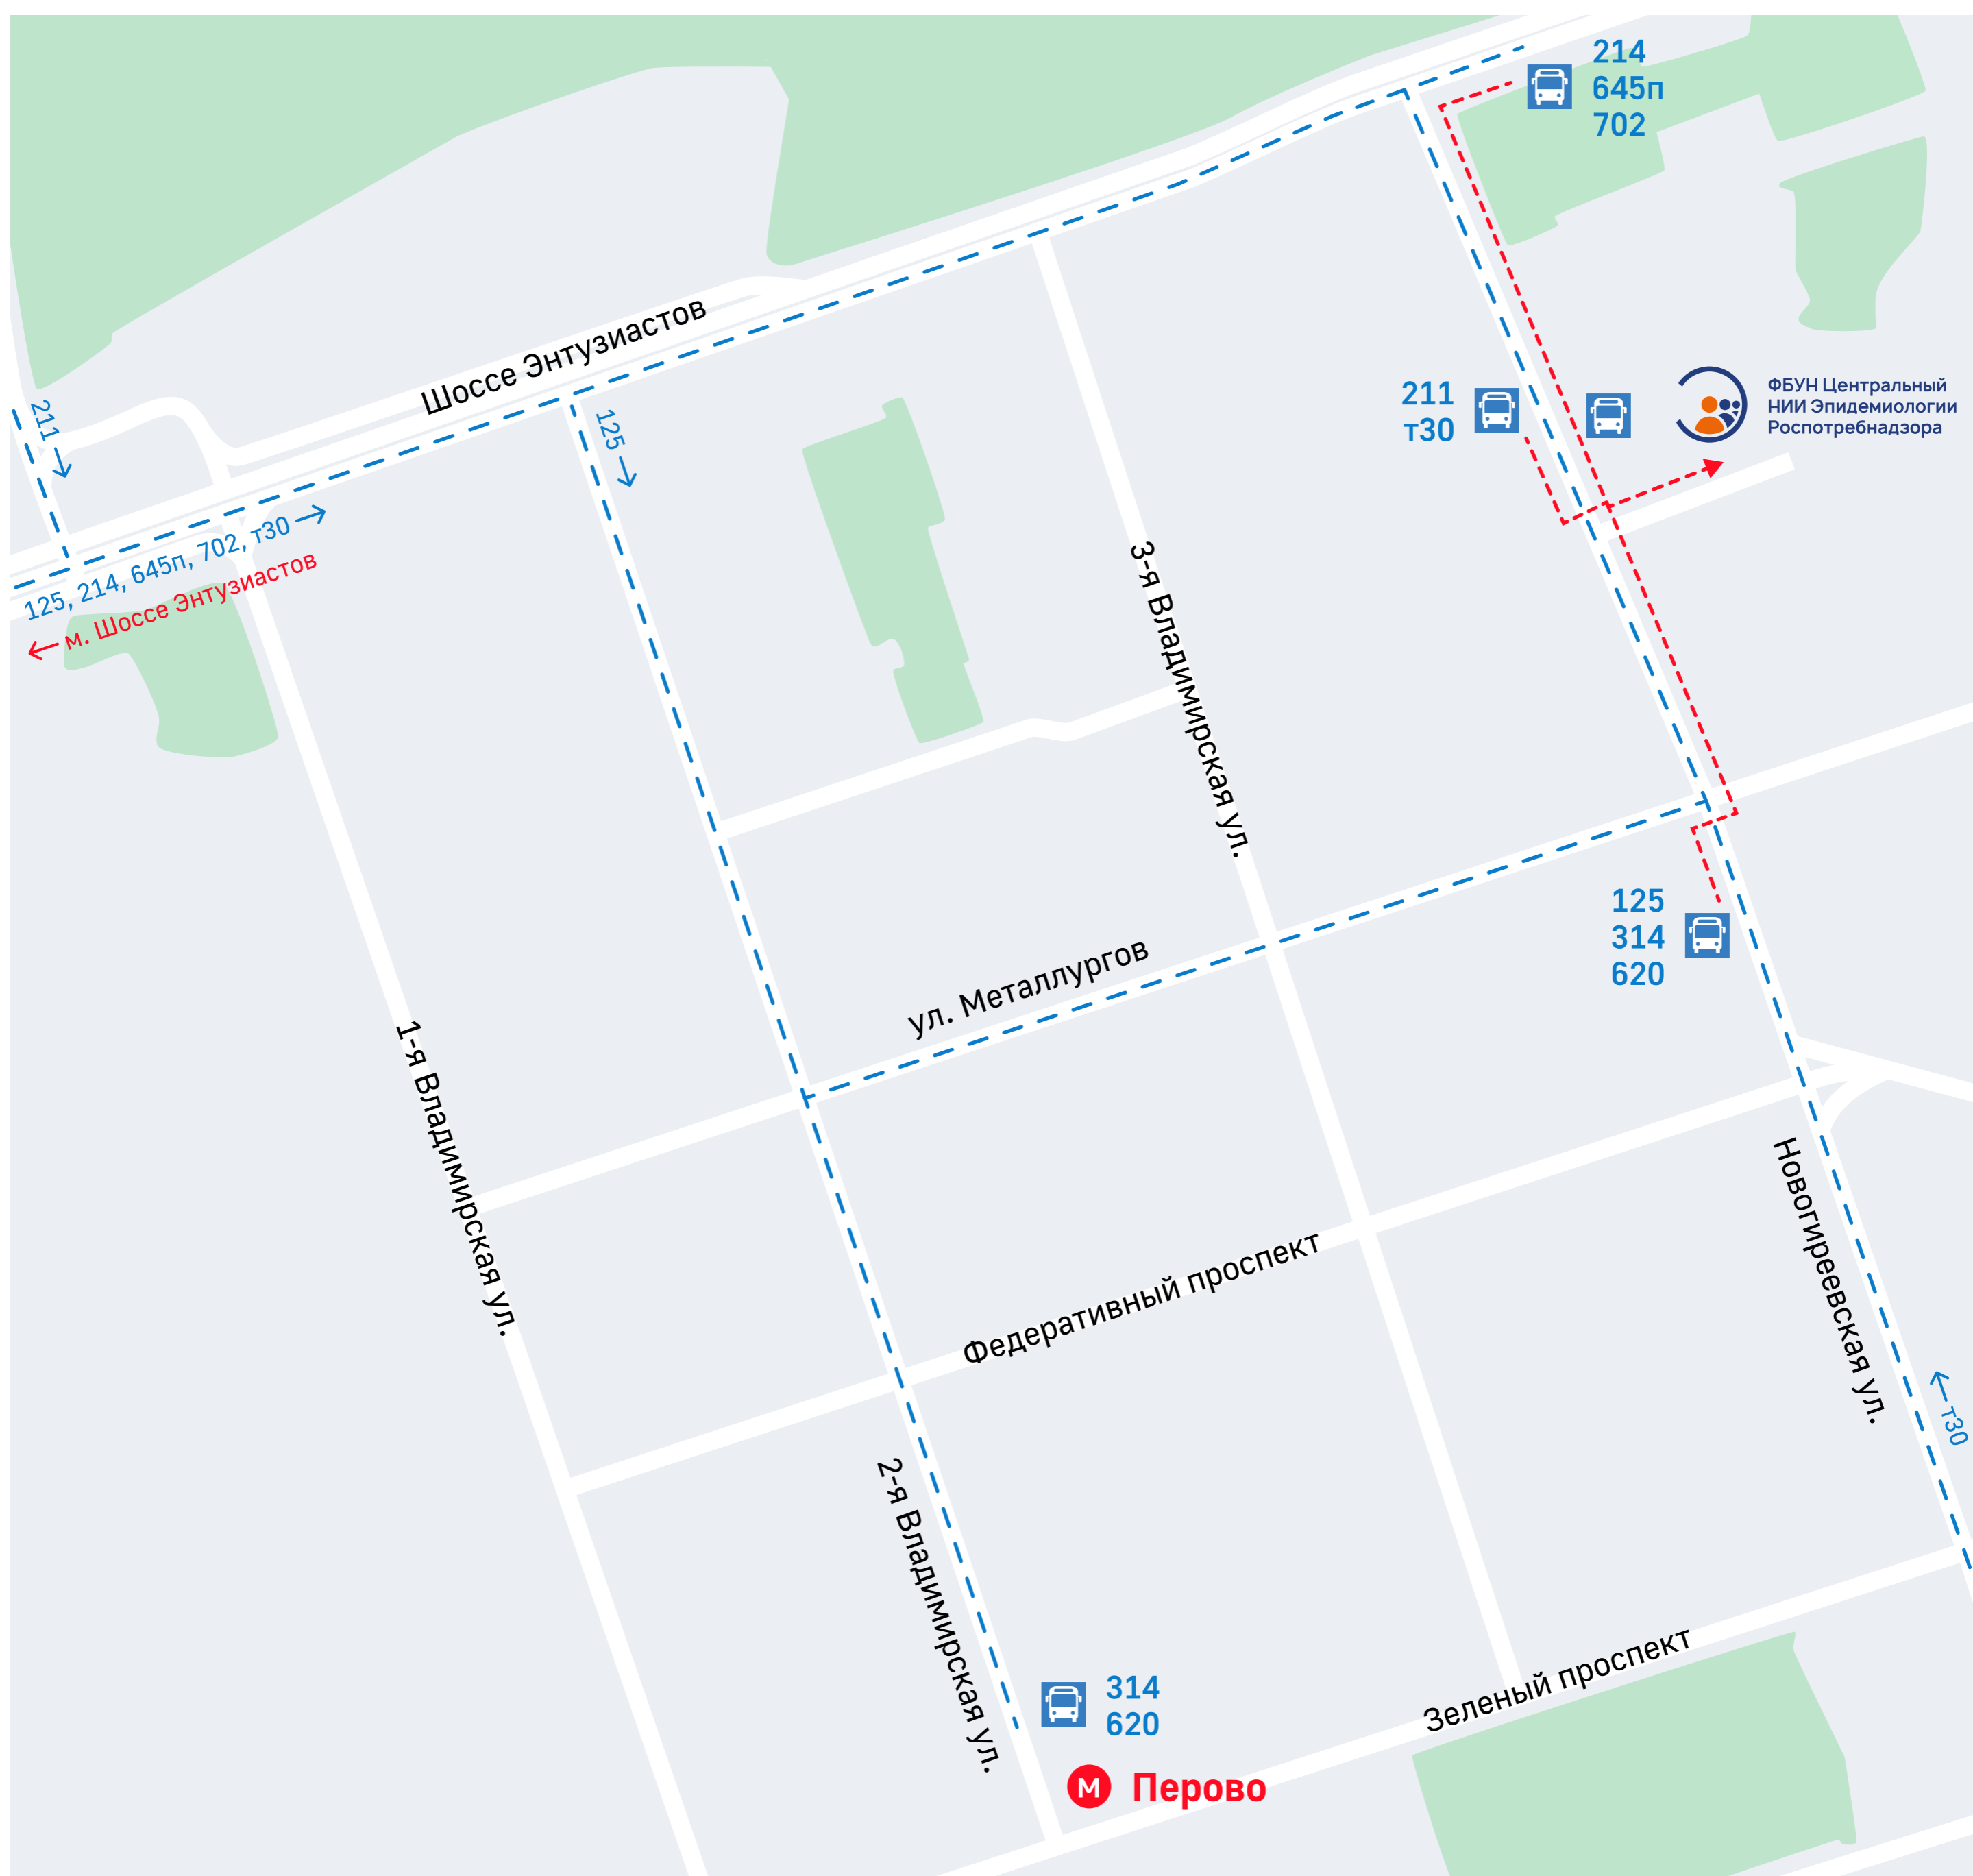

ШКОЛА ПАЦИЕНТОВ С ВИРУСНЫМ ГЕПАТИТОМ

ФБУН ЦНИИ Эпидемиологии Роспотребнадзора

ФБУН ЦНИИ Эпидемиологии Роспотребнадзора

Москва, ул. Новогиреевская, д. 3А

От метро «Перово»

- выход №7, автобусы 314 или 620 до остановки «Новогиреевская улица», далее по Новогиреевской улице пройти 300 м

От метро «Шоссе Энтузиастов»

- выход №1, автобус Т30 до остановки «Институт эпидемиологии»

- выход №1, автобусы 214, 645п или 702 до остановки «Новогиреевская улица», далее пройти 500 м по Новогиреевской улице

- выход №1, автобус 125 до остановки «Новогиреевская улица», далее по Новогиреевской улице пройти 300 м

От метро «Партизанская»

- автобус 211 до остановки «Институт эпидемиологии»

От метро «Выхино»

- выход №7, автобус Т30 до остановки «Институт эпидемиологии»